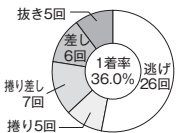

鋭いスタートから自在に構えて上位着を奪う。

3422 服部 幸男
(A1・静岡・47歳)

豪快な捲りを放ちSG4冠の底力を発揮する。

4002 古結 宏
(A1・兵庫・40歳)

差し主体に器用にさばいて好位置を確保する。

4136 江夏 満
(A1・福岡・38歳)

コースを問わず鋭く攻め込んで上位進出する。

4430 永田 秀二
(A1・東京・32歳)

捲り、差しと多彩な決め手を駆使し浮上する。

4584 村岡 賢人
(A1・岡山・28歳)

行き足を仕上げて自慢のスタート攻勢に出る。

ペラ坊の福岡支部レーサーに注目!

4301 関 裕也
(A2・福岡・35歳)

勝率6点ペースを守って9期ぶりにA1級復帰を狙える位置と好調だ。お盆戦では予選敗退はただけに、そのリベンジとA1級勝負も合わせて、今回は気合が入る。

■福岡前回成績
18年 8月 タイトル (お盆戦) 26261534164