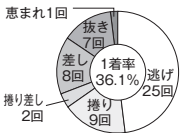

男(広島)は、近況も活発な走りを見せて楽しみだ。7月戦で優勝した野長瀬正孝(静岡)も侮れない。

古結宏(兵庫)、永田秀二(東京)は機敏な運びで優勝争いに参戦する。村岡賢人(岡山)も攻撃力を発揮して上位に迫る。古川誠之(愛知)、藤山雅弘(大阪)は期末も近づきペースアップを狙う。山崎哲司(愛知)はF2を抱えながらのA1級勝負駆けと苦しい状況でどうか。

シリーズリーダー6

3158 島川 光男
(A1・広島・53歳)

鋭いスタートから自在に構えて上位着を奪う。

3422 服部 幸男
(A1・静岡・47歳)

豪快な捲りを放ちSG4冠の底力を発揮する。

4002 古結 宏
(A1・兵庫・40歳)

差し主体に器用にさばいて好位置を確保する。

4136 江夏 満
(A1・福岡・38歳)

コースを問わず鋭く攻め込んで上位進出する。

4430 永田 秀二
(A1・東京・32歳)

捲り、差しと多彩な決め手を駆使し浮上する。

4584 村岡 賢人
(A1・岡山・28歳)

行き足を仕上げて自慢のスタート攻勢に出る。

ペラ坊の福岡支部レーサーに注目!

4301 関 裕也
(A2・福岡・35歳)

勝率6点ペースを守って9期ぶりにA1級復帰を狙える位置と好調だ。お盆戦では予選敗退はただけに、そのリベンジとA1級勝負も合わせて、今回は気合が入る。

■福岡前回成績
18年 8月 タイトル (お盆戦) 26261534164