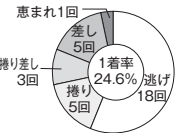

好調キープ江夏が当地制覇へ力走！ベテラン服部、島川が底力を見せつける！

勝率7点ペースを守る江夏満(福岡)が主役を務める。今年のGWオール福岡戦では優出3着と気迫あふれる走りを見せた。地元の看板を背負う今回は、久しぶりの福岡優勝も狙って気合が入る。

期始めはペースが上がらなかった服部幸男(静岡)だが、7月に優勝2回と調子を上げてきた。A1級継続へはまだまだ気を緩められないだけに、ここも力が入る一戦となる。当地優勝5回の水面実績を誇る島川光

男(広島)は、近況も活発な走りを見せて楽しみだ。7月戦で優勝した野長瀬正孝(静岡)も侮れない。

古結宏(兵庫)、永田秀二(東京)は機敏な運びで優勝争いに参戦する。村岡賢人(岡山)も攻撃力を発揮して上位に迫る。古川誠之(愛知)、藤山雅弘(大阪)は期末も近づきペースアップを狙う。山崎哲司(愛知)はF2を抱えながらのA1級勝負駆けと苦しい状況でどうか。

シリーズリーダー6

3158 島川 光男
(A1・広島・53歳)

鋭いスタートから自在に構えて上位着を奪う。

3422 服部 幸男
(A1・静岡・47歳)

豪快な捲りを放ちSG4冠の底力を発揮する。

4002 古結 宏
(A1・兵庫・40歳)

差し主体に器用にさばいて好位置を確保する。

4136 江夏 満
(A1・福岡・38歳)

コースを問わず鋭く攻め込んで上位進出する。

4430 永田 秀二
(A1・東京・32歳)

捲り、差しと多彩な決め手を駆使し浮上する。

4584 村岡 賢人
(A1・岡山・28歳)

行き足を仕上げて自慢のスタート攻勢に出る。

ペラ坊の福岡支部レーサーに注目!

4301 関 裕也
(A2・福岡・35歳)

勝率6点ペースを守って9期ぶりにA1級復帰を狙える位置と好調だ。お盆戦では予選敗退はただけに、そのリベンジとA1級勝負も合わせて、今回は気合が入る。

■福岡前回成績
18年 8月 タイトル (お盆戦) 26261534164