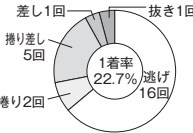

鋭いスタートから自在に構えて上位着を奪う。

3422 服部 幸男
(A1・静岡・47歳)

豪快な捲りを放ちSG4冠の底力を発揮する。

4002 古結 宏
(A1・兵庫・40歳)

差し主体に器用にさばいて好位置を確保する。

4136 江夏 満
(A1・福岡・38歳)

コースを問わず鋭く攻め込んで上位進出する。

4430 永田 秀二
(A1・東京・32歳)

捲り、差しと多彩な決め手を駆使し浮上する。

4584 村岡 賢人
(A1・岡山・28歳)

行き足を仕上げて自慢のスタート攻勢に出る。

ペラ坊の福岡支部レーサーに注目!

4301 関 裕也
(A2・福岡・35歳)

勝率6点ペースを守って9期ぶりにA1級復帰を狙える位置と好調だ。お盆戦では予選敗退はただけに、そのリベンジとA1級勝負も合わせて、今回は気合が入る。

■福岡前回成績
18年 8月 タイトル (お盆戦) 26261534164