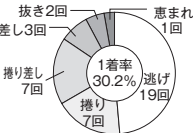

鋭いスタートから自在に構えて上位着を奪う。

3422 服部 幸男
(A1・静岡・47歳)

豪快な捲りを放ちSG4冠の底力を発揮する。

4002 古結 宏
(A1・兵庫・40歳)

差し主体に器用にさばいて好位置を確保する。

4136 江夏 満
(A1・福岡・38歳)

コースを問わず鋭く攻め込んで上位進出する。

4430 永田 秀二
(A1・東京・32歳)

捲り、差しと多彩な決め手を駆使し浮上する。

4584 村岡 賢人
(A1・岡山・28歳)

行き足を仕上げて自慢のスタート攻勢に出る。

ペラ坊の福岡支部レーサーに注目!

4301 関 裕也
(A2・福岡・35歳)

勝率6点ペースを守って9期ぶりにA1級復帰を狙える位置と好調だ。お盆戦では予選敗退はただけに、そのリベンジとA1級勝負も合わせて、今回は気合が入る。

■福岡前回成績
18年 8月 タイトル (お盆戦) 26261534164