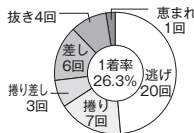

鋭いスタートから自在に構えて上位着を奪う。

3422 服部 幸男
(A1・静岡・47歳)

豪快な捲りを放ちSG4冠の底力を発揮する。

4002 古結 宏
(A1・兵庫・40歳)

差し主体に器用にさばいて好位置を確保する。

4136 江夏 満
(A1・福岡・38歳)

コースを問わず鋭く攻め込んで上位進出する。

4430 永田 秀二
(A1・東京・32歳)

捲り、差しと多彩な決め手を駆使し浮上する。

4584 村岡 賢人
(A1・岡山・28歳)

行き足を仕上げて自慢のスタート攻勢に出る。

ペラ坊の福岡支部レーサーに注目!

4301 関 裕也
(A2・福岡・35歳)

勝率6点ペースを守って9期ぶりにA1級復帰を狙える位置と好調だ。お盆戦では予選敗退はただけに、そのリベンジとA1級勝負も合わせて、今回は気合が入る。

■福岡前回成績
18年 8月 タイトル (お盆戦) 26261534164