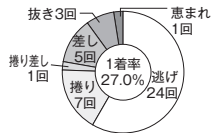

### 実力断然遠藤、小野が2強を形成！ 地力急上昇中村、大山が襲い掛かる！

15年クイーンズC覇者の川野芽唯(福岡)、17年クイーンズC覇者の遠藤エミ(滋賀)、17年レディースC覇者の小野生奈(福岡)と、女子G Iタイトルホルダー3名がシリーズをリードする。近況の充実度なら遠藤、小野で2強となりそうだが、川野は当地でG Iタイトルを手にしたという実績が頼もしい。

立ち向かえる地力をつけてきて楽しみだ。着実に実力をつけてきた大山千広(福岡)も、地元で結果を出してさらに前進したいところ。

今井美亜(福井)は8月混合戦で強豪相手に全2連対優勝を決めている。爆発力があるタイプだけに、勢いづくとう上位陣を脅かす存在となる。塩崎桐加(三重)と水野望美(愛知)も近況は勢いがあり侮れない。津田裕絵(山口)、原田佑実(大阪)も手堅い運びで上位進出だ。

#### ドリーム戦 出場予定選手

11月11日(初日) 第12レース

**4530 小野 生奈** 1号艇 (A1・福岡・30歳)

変わらず捲り屋だが近年は差しも増えている。

**4502 遠藤 エミ** 2号艇 (A1・滋賀・30歳)

女子戦に限れば1着率50%台と圧倒的な存在。

**4823 中村 桃佳** 3号艇 (A1・香川・25歳)

着実に地力をつけてコース問わず上位着を奪う。

**4443 津田 裕絵** 4号艇 (A1・山口・32歳)

差し主体の堅実戦で3連対はスロー域に集中。

**4611 今井 美亜** 5号艇 (A2・福井・28歳)

握りマイで攻め込む活発な走りでも上位争いへ。

**4885 大山 千広** 6号艇 (A2・福岡・22歳)

スピード旋回に磨きをかけて捲り勝ちも多い。