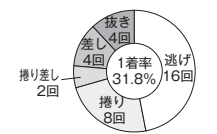

#### ドリーム戦 出場予定選手

11月11日(初日) 第12レース

**4530 小野 生奈** 1号艇 (A1・福岡・30歳)

変わらず捲り屋だが近年は差しも増えている。

**4502 遠藤 エミ** 2号艇 (A1・滋賀・30歳)

女子戦に限れば1着率50%台と圧倒的な存在。

**4823 中村 桃佳** 3号艇 (A1・香川・25歳)

着実に地力をつけてコース問わず上位着を奪う。

**4443 津田 裕絵** 4号艇 (A1・山口・32歳)

差し主体の堅実戦で3連対はスロー域に集中。

**4611 今井 美亜** 5号艇 (A2・福井・28歳)

握りマイで攻め込む活発な走りでも上位争いへ。

**4885 大山 千広** 6号艇 (A2・福岡・22歳)

スピード旋回に磨きをかけて捲り勝ちも多い。