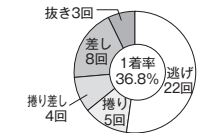

#### ドリーム戦 出場予定選手

11月11日(初日) 第12レース

**4530 小野 生奈** 1号艇 (A1・福岡・30歳)

変わらず捲り屋だが近年は差しも増えている。

**4502 遠藤 エミ** 2号艇 (A1・滋賀・30歳)

女子戦に限れば1着率50%台と圧倒的な存在。

**4823 中村 桃佳** 3号艇 (A1・香川・25歳)

着実に地力をつけてコース問わず上位着を奪う。

**4443 津田 裕絵** 4号艇 (A1・山口・32歳)

差し主体の堅実戦で3連対はスロー域に集中。

**4611 今井 美亜** 5号艇 (A2・福井・28歳)

握りマイで攻め込む活発な走りでも上位争いへ。

**4885 大山 千広** 6号艇 (A2・福岡・22歳)

スピード旋回に磨きをかけて捲り勝ちも多い。