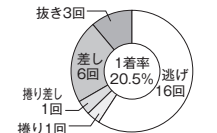

今井美亜(福井)は8月混合戦で強豪相手に全2連対優勝を決めている。爆発力があるタイプだけに、勢いづくとう上位陣を脅かす存在となる。塩崎桐加(三重)と水野望美(愛知)も近況は勢いがあり侮れない。津田裕絵(山口)、原田佑実(大阪)も手堅い運びで上位進出だ。

#### ドリーム戦 出場予定選手

11月11日(初日) 第12レース

**4530 小野 生奈** 1号艇 (A1・福岡・30歳)

変わらず捲り屋だが近年は差しも増えている。

**4502 遠藤 エミ** 2号艇 (A1・滋賀・30歳)

女子戦に限れば1着率50%台と圧倒的な存在。

**4823 中村 桃佳** 3号艇 (A1・香川・25歳)

着実に地力をつけてコース問わず上位着を奪う。

**4443 津田 裕絵** 4号艇 (A1・山口・32歳)

差し主体の堅実戦で3連対はスロー域に集中。

**4611 今井 美亜** 5号艇 (A2・福井・28歳)

握りマイで攻め込む活発な走りでも上位争いへ。

**4885 大山 千広** 6号艇 (A2・福岡・22歳)

スピード旋回に磨きをかけて捲り勝ちも多い。