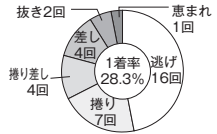

#### ドリーム戦 出場予定選手

11月11日(初日) 第12レース

**4530 小野 生奈** 1号艇 (A1・福岡・30歳)

変わらず捲り屋だが近年は差しも増えている。

**4502 遠藤 エミ** 2号艇 (A1・滋賀・30歳)

女子戦に限れば1着率50%台と圧倒的な存在。

**4823 中村 桃佳** 3号艇 (A1・香川・25歳)

着実に地力をつけてコース問わず上位着を奪う。

**4443 津田 裕絵** 4号艇 (A1・山口・32歳)

差し主体の堅実戦で3連対はスロー域に集中。

**4611 今井 美亜** 5号艇 (A2・福井・28歳)

握りマイで攻め込む活発な走りでも上位争いへ。

**4885 大山 千広** 6号艇 (A2・福岡・22歳)

スピード旋回に磨きをかけて捲り勝ちも多い。

●病気などにより出場メンバーが変更になる場合があります。あらかじめご了承ください。

パワ坊の福岡支部レーサーに注目!

**4773 中川 りな** (B1・福岡・25歳)

最近1年間の3連率が40%台にまで上昇し、レース技量も格段にアップしている。2年ぶりの当地参戦となるが地力上昇をアピールするために力強く攻め抜く。

福岡前回成績  
16年 6月 ヴィーナスS ②③⑥②⑤⑥⑤⑤④