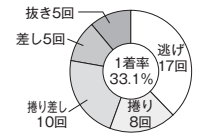

今井美亜(福井)は8月混合戦で強豪相手に全2連対優勝を決めている。爆発力があるタイプだけに、勢いづくとう上位陣を脅かす存在となる。塩崎桐加(三重)と水野望美(愛知)も近況は勢いがあり侮れない。津田裕絵(山口)、原田佑実(大阪)も手堅い運びで上位進出だ。

#### ドリーム戦 出場予定選手

11月11日(初日) 第12レース

**4530 小野 生奈** 1号艇 (A1・福岡・30歳)

変わらず捲り屋だが近年は差しも増えている。

**4502 遠藤 エミ** 2号艇 (A1・滋賀・30歳)

女子戦に限れば1着率50%台と圧倒的な存在。

**4823 中村 桃佳** 3号艇 (A1・香川・25歳)

着実に地力をつけてコース問わず上位着を奪う。

**4443 津田 裕絵** 4号艇 (A1・山口・32歳)

差し主体の堅実戦で3連対はスロー域に集中。

**4611 今井 美亜** 5号艇 (A2・福井・28歳)

握りマイで攻め込む活発な走りでも上位争いへ。

**4885 大山 千広** 6号艇 (A2・福岡・22歳)

スピード旋回に磨きをかけて捲り勝ちも多い。