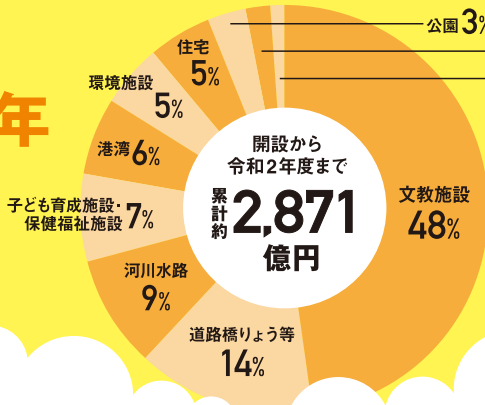

apr. 4月 RACE INFORMATION

今月のレースも見逃せない

4/16 [土]-21 [木] 西日本スポーツ杯争奪戦 (薄暮)

4/25 [月]-30 [土] どんたく特選レース (薄暮)

今年もやります! “サマータイムレース” 4/16 [土]-9/28 [水]
第1レース (スタート展示 12:10) / 第12レース (発売締切 18:00) ※詳しくはwebでご確認ください。

ポートルース福岡の収益金は、皆様の身近な暮らしに役立てられています。

今年で **69周年**

主な用途
学校/保育所/福祉施設/住宅
ほか 公共施設など各種整備に充てられ
市民生活の向上に役立てられています。

ポートルース福岡には **地下鉄**で!
空港線天神駅から
徒歩 **約15分**
福岡市地下鉄

イベントやレースの詳細はWEBでチェック!
携帯サイト スマホサイト

ポートルース福岡 検索 www.boatrace-fukuoka.com

ポートルースの収益金は小・中学校の教育施設をはじめ、こども育成施設、福祉施設、住宅などの公共施設の整備に充てられるなど、市民生活の向上に役立てられています。