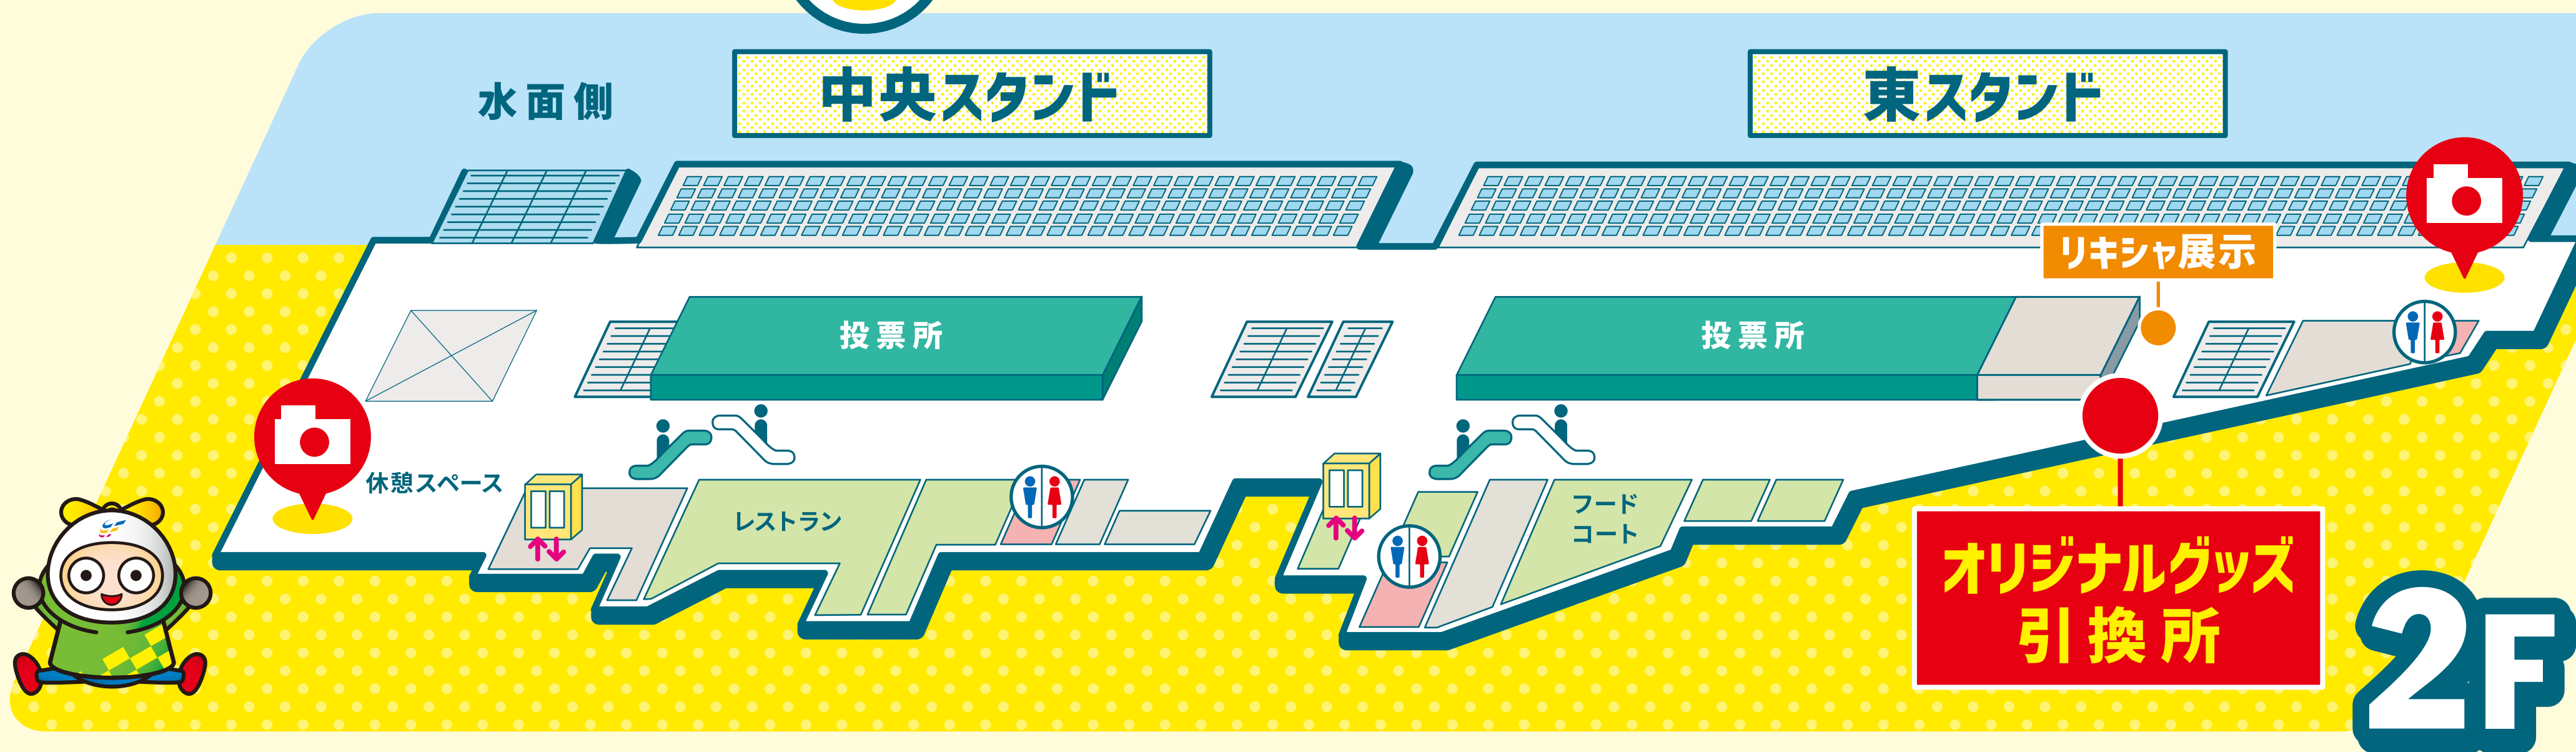

ポートレース福岡でフシギ体験しよう!

# トリックアートMAP

◀このマークの場内5か所にトリックアートが!

トリックアートの写真を2F「オリジナルグッズ引換所」でご提示すると  
レース開催期間中、毎日先着でオリジナルグッズをプレゼント!!

毎日先着 **20** 名様  
アトリエ桜坂AZUL  
オリジナルクッキー

毎日先着 **50** 名様  
イラストレーター「マルミヤン」  
オリジナルポストカード又はステッカー

※トリックアートの写真を撮影される際は、他のお客様のご迷惑にならないようお願いします。