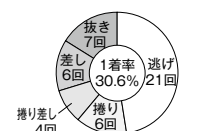

### ドリームレース 出場予定選手 7月23日(初日) 第12レース

鋭い旋回力を武器にトップ戦線で活躍中だ。

捲り攻めが冴え渡り前期は7点勝率をマーク。

6月津で待望の今年初V果たし後半戦に意欲。

江戸川GI覇者は荒れ水面でも全速戦で勝負。

豪快捲りに俊敏差しと多彩な技を臨機応変に。

早いスタートから冷静に構えて的確にさばく。

パワ坊の福岡支部レーサーに注目!