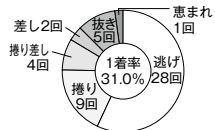

## 当地SG、GI覇者の魚谷が気迫の走り！近況好調な大場、岩瀬が迫る！

魚谷智之(兵庫)は記念すべきSG初制覇が当地で、GIでも優勝歴を持つ得意水面。一昨年秋の津周年以降優勝から遠ざかるが、6月宮島周年で優出とトップ戦線で活躍中。児島ダービー出場への勝負も懸かっており、ここは気迫の走りを見せる。

優出し、6月津で優勝と調子を上げている岩瀬裕亮(愛知)が対抗格に。当地4連続優出中の岡村仁(大阪)は、優勝戦1枠で敗れた前回の雪辱期す。5月大村で優勝した榎幸司(長崎)はその後も好調キープ。山崎義明(埼玉)、星野太郎(三重)、原田秀弥(大阪)らA1級復帰組の勢いも侮れない。地元勢では、少し調子を落とす今井貴士(福岡)の奮起に期待だ。

### ドリームレース 出場予定選手 7月23日(初日) 第12レース

鋭い旋回力を武器にトップ戦線で活躍中だ。

捲り攻めが冴え渡り前期は7点勝率をマーク。

6月津で待望の今年初V果たし後半戦に意欲。

江戸川GI覇者は荒れ水面でも全速戦で勝負。

豪快捲りに俊敏差しと多彩な技を臨機応変に。

早いスタートから冷静に構えて的確にさばく。

パワ坊の福岡支部レーサーに注目!