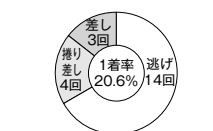

### ドリームレース 出場予定選手 7月23日(初日) 第12レース

鋭い旋回力を武器にトップ戦線で活躍中だ。

捲り攻めが冴え渡り前期は7点勝率をマーク。

6月津で待望の今年初V果たし後半戦に意欲。

江戸川GI覇者は荒れ水面でも全速戦で勝負。

豪快捲りに俊敏差しと多彩な技を臨機応変に。

早いスタートから冷静に構えて的確にさばく。

パワ坊の福岡支部レーサーに注目!