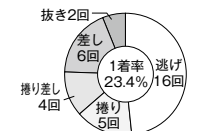

### ドリームレース 出場予定選手 7月23日(初日) 第12レース

鋭い旋回力を武器にトップ戦線で活躍中だ。

捲り攻めが冴え渡り前期は7点勝率をマーク。

6月津で待望の今年初V果たし後半戦に意欲。

江戸川GI覇者は荒れ水面でも全速戦で勝負。

豪快捲りに俊敏差しと多彩な技を臨機応変に。

早いスタートから冷静に構えて的確にさばく。

パワ坊の福岡支部レーサーに注目!