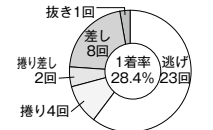

## 当地SG、GI覇者の魚谷が気迫の走り！近況好調な大場、岩瀬が迫る！

魚谷智之(兵庫)は記念すべきSG初制覇が当地で、GIでも優勝歴を持つ得意水面。一昨年秋の津周年以降優勝から遠ざかるが、6月宮島周年で優出とトップ戦線で活躍中。児島ダービー出場への勝負も懸かっており、ここは気迫の走りを見せる。

優出し、6月津で優勝と調子を上げている岩瀬裕亮(愛知)が対抗格に。当地4連続優出中の岡村仁(大阪)は、優勝戦1枠で敗れた前回の雪辱期す。5月大村で優勝した榎幸司(長崎)はその後も好調キープ。山崎義明(埼玉)、星野太郎(三重)、原田秀弥(大阪)らA1級復帰組の勢いも侮れない。地元勢では、少し調子を落とす今井貴士(福岡)の奮起に期待だ。

### ドリームレース 出場予定選手 7月23日(初日) 第12レース

鋭い旋回力を武器にトップ戦線で活躍中だ。

捲り攻めが冴え渡り前期は7点勝率をマーク。

6月津で待望の今年初V果たし後半戦に意欲。

江戸川GI覇者は荒れ水面でも全速戦で勝負。

豪快捲りに俊敏差しと多彩な技を臨機応変に。

早いスタートから冷静に構えて的確にさばく。

パワ坊の福岡支部レーサーに注目!