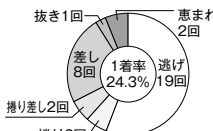

### ドリームレース 出場予定選手 7月23日(初日) 第12レース

鋭い旋回力を武器にトップ戦線で活躍中だ。

捲り攻めが冴え渡り前期は7点勝率をマーク。

6月津で待望の今年初V果たし後半戦に意欲。

江戸川GI覇者は荒れ水面でも全速戦で勝負。

豪快捲りに俊敏差しと多彩な技を臨機応変に。

早いスタートから冷静に構えて的確にさばく。

パワ坊の福岡支部レーサーに注目!