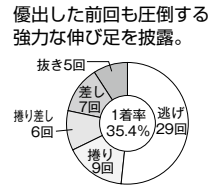

平尾が各地で優出ラッシュ! 石川、中辻が地元水面で巻き返す!

近況も高勝率を維持する**平尾崇典**(岡山)が優勝争いの中心に立つ。1月江戸川周年では展示タイムトップを連発し優出した。前回戦も同様のレース内容で優出しており、場所問わず快速パワーで勝負する。

今期勝率7点台と快調な**杉山正樹**(愛知)、速攻力健在の**三鳥誠司**(香川)、自己最高勝率を更新する勢いの**森野正弘**(山口)も上位争いへ。低調な**秋山広一**(香川)、**中村辰也**(長崎)は気合を入れ直す。好調だった**清水敦揮**(岡山)は2月丸亀での非常識Fが気掛かりに。

調子よく、**石川真二**(福岡)と**中辻崇人**(福岡)はリズムに乗り切れていない印象だが、実績数多の地元水面なら話は別。剛腕で上位着を奪う石川に対して、中辻はコース不問の旋回力で、ともに優勝争いを盛り上げる。

石川真二(福岡)と中辻崇人(福岡)はリズムに乗り切れていない印象だが、実績数多の地元水面なら話は別。剛腕で上位着を奪う石川に対して、中辻はコース不問の旋回力で、ともに優勝争いを盛り上げる。

ドリームレース 出場予定選手 3月13日(初日) 第12レース

3822 平尾 崇典 (A1・岡山・48歳) 1号艇

優出した前回も圧倒する強力な伸び足を披露。

4084 杉山 正樹 (A1・愛知・41歳) 2号艇

豪快戦だけではなく道中逆転での勝利も多い。

3473 石川 真一 (A1・福岡・50歳) 3号艇

昨年GW戦で支部転籍後、悲願の当地初優勝。

4601 森野 正弘 (A1・山口・36歳) 4号艇