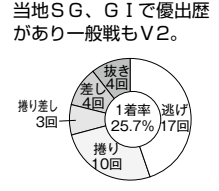

調子よく、**石川真二**(福岡)と**中辻崇人**(福岡)はリズムに乗り切れていない印象だが、実績数多の地元水面なら話は別。剛腕で上位着を奪う石川に対して、中辻はコース不問の旋回力で、ともに優勝争いを盛り上げる。

石川真二(福岡)と中辻崇人(福岡)はリズムに乗り切れていない印象だが、実績数多の地元水面なら話は別。剛腕で上位着を奪う石川に対して、中辻はコース不問の旋回力で、ともに優勝争いを盛り上げる。

ドリームレース 出場予定選手 3月13日(初日) 第12レース

3822 平尾 崇典 (A1・岡山・48歳) 1号艇

優出した前回も圧倒する強力な伸び足を披露。

4084 杉山 正樹 (A1・愛知・41歳) 2号艇

豪快戦だけではなく道中逆転での勝利も多い。

3473 石川 真一 (A1・福岡・50歳) 3号艇

昨年GW戦で支部転籍後、悲願の当地初優勝。

4601 森野 正弘 (A1・山口・36歳) 4号艇

昨秋桐生続く当地周年は予選上位で突破した。

3541 三鳥 誠司 (A1・香川・52歳) 5号艇

当地SG、GIで優出歴があり一般戦もV2。

3876 中辻 崇人 (A1・福岡・44歳) 6号艇

前回戦は8走中6度トップスタートを決める。

ベラ坊の**福岡支部**レーサーに注目!

5031 渡辺 空依 (B1・福岡・23歳)

大敗も多く課題は多いが、6期目となる今期は自己最高の3勝を挙げるなど成長を見せている。スタート力を磨けば一気に殻を突き破っても不思議ではない。