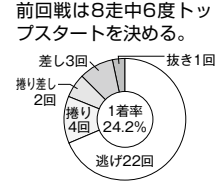

ドリームレース 出場予定選手 3月13日(初日) 第12レース

3822 平尾 崇典 (A1・岡山・48歳) 1号艇

優出した前回も圧倒する強力な伸び足を披露。

4084 杉山 正樹 (A1・愛知・41歳) 2号艇

豪快戦だけではなく道中逆転での勝利も多い。

3473 石川 真一 (A1・福岡・50歳) 3号艇

昨年GW戦で支部転籍後、悲願の当地初優勝。

4601 森野 正弘 (A1・山口・36歳) 4号艇

昨秋桐生続く当地周年は予選上位で突破した。

3541 三鳥 誠司 (A1・香川・52歳) 5号艇

当地SG、GIで優出歴があり一般戦もV2。

3876 中辻 崇人 (A1・福岡・44歳) 6号艇

前回戦は8走中6度トップスタートを決める。

ベラ坊の**福岡支部**レーサーに注目!

5031 渡辺 空依 (B1・福岡・23歳)

大敗も多く課題は多いが、6期目となる今期は自己最高の3勝を挙げるなど成長を見せている。スタート力を磨けば一気に殻を突き破っても不思議ではない。