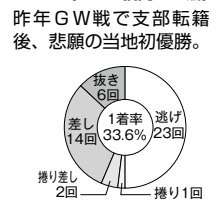

平尾が各地で優出ラッシュ! 石川、中辻が地元水面で巻き返す!

近況も高勝率を維持する**平尾崇典**(岡山)が優勝争いの中心に立つ。1月江戸川周年では展示タイムトップを連発し優出した。前回戦も同様のレース内容で優出しており、場所問わず快速パワーで勝負する。

今期勝率7点台と快調な**杉山正樹**(愛知)、速攻力健在の**三鳥誠司**(香川)、自己最高勝率を更新する勢いの**森野正弘**(山口)も上位争いへ。低調な**秋山広一**(香川)、**中村辰也**(長崎)は気合を入れ直す。好調だった**清水敦揮**(岡山)は2月丸亀での非常識Fが気掛かりに。

調子よく、**石川真二**(福岡)と**中辻崇人**(福岡)はリズムに乗り切れていない印象だが、実績数多の地元水面なら話は別。剛腕で上位着を奪う石川に対して、中辻はコース不問の旋回力で、ともに優勝争いを盛り上げる。

石川真二(福岡)と中辻崇人(福岡)はリズムに乗り切れていない印象だが、実績数多の地元水面なら話は別。剛腕で上位着を奪う石川に対して、中辻はコース不問の旋回力で、ともに優勝争いを盛り上げる。

ドリームレース 出場予定選手 3月13日(初日) 第12レース

3822 平尾 崇典 (A1・岡山・48歳) 1号艇

優出した前回も圧倒する強力な伸び足を披露。

4084 杉山 正樹 (A1・愛知・41歳) 2号艇

豪快戦だけではなく道中逆転での勝利も多い。

3473 石川 真一 (A1・福岡・50歳) 3号艇

昨年GW戦で支部転籍後、悲願の当地初優勝。

4601 森野 正弘 (A1・山口・36歳) 4号艇

昨秋桐生続く当地周年は予選上位で突破した。

3541 三鳥 誠司 (A1・香川・52歳) 5号艇

当地SG、GIで優出歴があり一般戦もV2。

3876 中辻 崇人 (A1・福岡・44歳) 6号艇

前回戦は8走中6度トップスタートを決める。

ベラ坊の**福岡支部**レーサーに注目!

5031 渡辺 空依 (B1・福岡・23歳)

大敗も多く課題は多いが、6期目となる今期は自己最高の3勝を挙げるなど成長を見せている。スタート力を磨けば一気に殻を突き破っても不思議ではない。