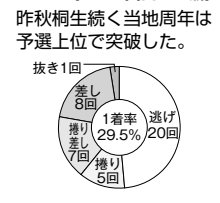

調子よく、**石川真二**(福岡)と**中辻崇人**(福岡)はリズムに乗り切れていない印象だが、実績数多の地元水面なら話は別。剛腕で上位着を奪う石川に対して、中辻はコース不問の旋回力で、ともに優勝争いを盛り上げる。

石川真二(福岡)と中辻崇人(福岡)はリズムに乗り切れていない印象だが、実績数多の地元水面なら話は別。剛腕で上位着を奪う石川に対して、中辻はコース不問の旋回力で、ともに優勝争いを盛り上げる。

ドリームレース 出場予定選手 3月13日(初日) 第12レース

3822 平尾 崇典 (A1・岡山・48歳) 1号艇

優出した前回も圧倒する強力な伸び足を披露。

4084 杉山 正樹 (A1・愛知・41歳) 2号艇

豪快戦だけではなく道中逆転での勝利も多い。

3473 石川 真一 (A1・福岡・50歳) 3号艇

昨年GW戦で支部転籍後、悲願の当地初優勝。

4601 森野 正弘 (A1・山口・36歳) 4号艇

昨秋桐生続く当地周年は予選上位で突破した。

3541 三鳥 誠司 (A1・香川・52歳) 5号艇

当地SG、GIで優出歴があり一般戦もV2。

3876 中辻 崇人 (A1・福岡・44歳) 6号艇

前回戦は8走中6度トップスタートを決める。

ベラ坊の**福岡支部**レーサーに注目!

5031 渡辺 空依 (B1・福岡・23歳)

大敗も多く課題は多いが、6期目となる今期は自己最高の3勝を挙げるなど成長を見せている。スタート力を磨けば一気に殻を突き破っても不思議ではない。