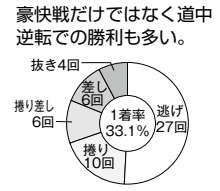

調子よく、**石川真二**(福岡)と**中辻崇人**(福岡)はリズムに乗り切れていない印象だが、実績数多の地元水面なら話は別。剛腕で上位着を奪う石川に対して、中辻はコース不問の旋回力で、ともに優勝争いを盛り上げる。

石川真二(福岡)と中辻崇人(福岡)はリズムに乗り切れていない印象だが、実績数多の地元水面なら話は別。剛腕で上位着を奪う石川に対して、中辻はコース不問の旋回力で、ともに優勝争いを盛り上げる。

ドリームレース 出場予定選手 3月13日(初日) 第12レース

3822 平尾 崇典 (A1・岡山・48歳) 1号艇

優出した前回も圧倒する強力な伸び足を披露。

4084 杉山 正樹 (A1・愛知・41歳) 2号艇

豪快戦だけではなく道中逆転での勝利も多い。

3473 石川 真一 (A1・福岡・50歳) 3号艇

昨年GW戦で支部転籍後、悲願の当地初優勝。

4601 森野 正弘 (A1・山口・36歳) 4号艇

昨秋桐生続く当地周年は予選上位で突破した。

3541 三鳥 誠司 (A1・香川・52歳) 5号艇

当地SG、GIで優出歴があり一般戦もV2。

3876 中辻 崇人 (A1・福岡・44歳) 6号艇

前回戦は8走中6度トップスタートを決める。

ベラ坊の**福岡支部**レーサーに注目!

5031 渡辺 空依 (B1・福岡・23歳)

大敗も多く課題は多いが、6期目となる今期は自己最高の3勝を挙げるなど成長を見せている。スタート力を磨けば一気に殻を突き破っても不思議ではない。