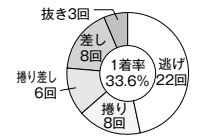

西日本スポーツ杯争奪戦

4/13(火) 14(水) 15(木) 16(金) 17(土) 18(日)

●第1レース・スタート展示 12:10 ●第12レース・発売締切 18:00 第3レースは進入固定レース

| 開催日 | 潮 | 満潮 | 干潮 |
|----------|----|-------|-------|
| 4月13日(火) | 大潮 | 10:26 | 16:29 |
| 14日(水) | 中潮 | 10:46 | 17:00 |
| 15日(木) | 中潮 | 11:05 | 17:31 |
| 16日(金) | 中潮 | 11:25 | 18:04 |
| 17日(土) | 中潮 | 11:47 | 18:39 |
| 18日(日) | 小潮 | 12:13 | 19:23 |

西村、大上がリード! 勢いなら本多も負けない!

今期も高勝率を維持する大上卓人(広島)と西村拓也(大阪)が優勝争いをリードする。近況の大上は徳山地区選で優出、浜名湖周年を予選首位通過するなど記念戦線でも活躍中。一方の西村は昨年自身最多のV6を飾り、近況も鋭いハンドルが冴え渡っており好調だ。

駆けで大敗の少ない岡田憲行(大阪)と永井源(愛知)、G Iの連戦で苦戦続くも一般戦では地力上位の烏野賢太(徳島)も優勝争いに食い込む。

麻生慎介(広島)、別府昌樹(広島)はA1級復帰、河野大(徳島)、末永祐輝(山口)、上條嘉嗣(大阪)は初のA1級へ勝負駆け。1月宮島でデビュー初優勝を飾った前田健太郎(福岡)にも注目だ。

ドリームレース 出場予定選手 4月13日(初日) 第12レース

4682 大上卓人 1号艇 (A1・広島・30歳)

昨秋びわこG II V以降、一般戦では優出の連続。

3304 烏野賢太 2号艇 (A1・徳島・53歳)

今期はG I連戦で苦戦続くが一般戦は上位争う。