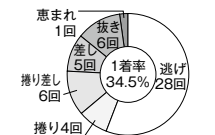

麻生慎介(広島)、別府昌樹(広島)はA1級復帰、河野大(徳島)、末永祐輝(山口)、上條嘉嗣(大阪)は初のA1級へ勝負駆け。1月宮島でデビュー初優勝を飾った前田健太郎(福岡)にも注目だ。

ドリームレース 出場予定選手 4月13日(初日) 第12レース

4682 大上卓人 1号艇 (A1・広島・30歳)

昨秋びわこG II V以降、一般戦では優出の連続。

3304 烏野賢太 2号艇 (A1・徳島・53歳)

今期はG I連戦で苦戦続くが一般戦は上位争う。

4397 西村拓也 3号艇 (A1・大阪・34歳)

当地は周年でも活躍が多く前回企業杯では優出。

3872 岡田憲行 4号艇 (A1・大阪・45歳)

当地でも堅実走りで大崩れなく舟券貢献度高い。

4067 永井源 5号艇 (A1・愛知・41歳)

当地は7節連続で準優敗退が続くが予選は堅実。

4492 本多宏和 6号艇 (A1・愛知・34歳)

前回戦は捲り差しの2勝含む節間5勝の活躍。