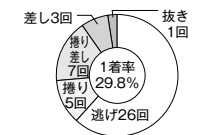

麻生慎介(広島)、別府昌樹(広島)はA1級復帰、河野大(徳島)、末永祐輝(山口)、上條嘉嗣(大阪)は初のA1級へ勝負駆け。1月宮島でデビュー初優勝を飾った前田健太郎(福岡)にも注目だ。

ドリームレース 出場予定選手 4月13日(初日) 第12レース

4682 大上卓人 1号艇 (A1・広島・30歳)

昨秋びわこG II V以降、一般戦では優出の連続。

3304 烏野賢太 2号艇 (A1・徳島・53歳)

今期はG I連戦で苦戦続くが一般戦は上位争う。

4397 西村拓也 3号艇 (A1・大阪・34歳)

当地は周年でも活躍が多く前回企業杯では優出。

3872 岡田憲行 4号艇 (A1・大阪・45歳)

当地でも堅実走りで大崩れなく舟券貢献度高い。

4067 永井源 5号艇 (A1・愛知・41歳)

当地は7節連続で準優敗退が続くが予選は堅実。

4492 本多宏和 6号艇 (A1・愛知・34歳)

前回戦は捲り差しの2勝含む節間5勝の活躍。

ペラ坊の福岡支部レーサーに注目!

5073 上原健次郎 (B1・福岡・25歳)

デビュー時に、17年ぶりの沖縄県出身レーサー誕生で話題に。1月児島ルーキーSは道中戦を制し、デビュー初勝利を挙げた。勝負はここからだ。

福岡前回成績
21年1月 一般競走 失④⑥④⑥⑤⑥②⑥

出場予定選手

(最近6ヵ月: 2020年9月6日~2021年3月5日 / 福岡3年: 2018年3月6日~2021年3月5日) ■は福岡支部選手