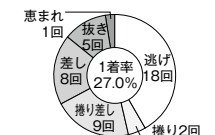

麻生慎介(広島)、別府昌樹(広島)はA1級復帰、河野大(徳島)、末永祐輝(山口)、上條嘉嗣(大阪)は初のA1級へ勝負駆け。1月宮島でデビュー初優勝を飾った前田健太郎(福岡)にも注目だ。

ドリームレース 出場予定選手 4月13日(初日) 第12レース

4682 大上卓人 1号艇 (A1・広島・30歳)

昨秋びわこG II V以降、一般戦では優出の連続。

3304 烏野賢太 2号艇 (A1・徳島・53歳)

今期はG I連戦で苦戦続くが一般戦は上位争う。

4397 西村拓也 3号艇 (A1・大阪・34歳)

当地は周年でも活躍が多く前回企業杯では優出。

3872 岡田憲行 4号艇 (A1・大阪・45歳)

当地でも堅実走りで大崩れなく舟券貢献度高い。

4067 永井源 5号艇 (A1・愛知・41歳)

当地は7節連続で準優敗退が続くが予選は堅実。

4492 本多宏和 6号艇 (A1・愛知・34歳)

前回戦は捲り差しの2勝含む節間5勝の活躍。

ペラ坊の福岡支部レーサーに注目!

5073 上原健次郎 (B1・福岡・25歳)

デビュー時に、17年ぶりの沖縄県出身レーサー誕生で話題に。1月児島ルーキーSは道中戦を制し、デビュー初勝利を挙げた。勝負はここからだ。

福岡前回成績
21年1月 一般競走 失④⑥④⑥⑤⑥②⑥

出場予定選手

(最近6ヵ月: 2020年9月6日~2021年3月5日 / 福岡3年: 2018年3月6日~2021年3月5日) ■は福岡支部選手