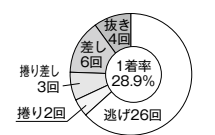

麻生慎介(広島)、別府昌樹(広島)はA1級復帰、河野大(徳島)、末永祐輝(山口)、上條嘉嗣(大阪)は初のA1級へ勝負駆け。1月宮島でデビュー初優勝を飾った前田健太郎(福岡)にも注目だ。

ドリームレース 出場予定選手 4月13日(初日) 第12レース

4682 大上卓人 1号艇 (A1・広島・30歳)

昨秋びわこG II V以降、一般戦では優出の連続。

3304 烏野賢太 2号艇 (A1・徳島・53歳)

今期はG I連戦で苦戦続くが一般戦は上位争う。

4397 西村拓也 3号艇 (A1・大阪・34歳)

当地は周年でも活躍が多く前回企業杯では優出。

3872 岡田憲行 4号艇 (A1・大阪・45歳)

当地でも堅実走りで大崩れなく舟券貢献度高い。

4067 永井源 5号艇 (A1・愛知・41歳)

当地は7節連続で準優敗退が続くが予選は堅実。

4492 本多宏和 6号艇 (A1・愛知・34歳)

前回戦は捲り差しの2勝含む節間5勝の活躍。

ペラ坊の福岡支部レーサーに注目!

5073 上原健次郎 (B1・福岡・25歳)

デビュー時に、17年ぶりの沖縄県出身レーサー誕生で話題に。1月児島ルーキーSは道中戦を制し、デビュー初勝利を挙げた。勝負はここからだ。

福岡前回成績
21年1月 一般競走 失④⑥④⑥⑤⑥②⑥

出場予定選手

(最近6ヵ月: 2020年9月6日~2021年3月5日 / 福岡3年: 2018年3月6日~2021年3月5日) ■は福岡支部選手