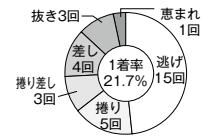

西日本スポーツ杯争奪戦

4/13(火) 14(水) 15(木) 16(金) 17(土) 18(日)

●第1レース・スタート展示 12:10 ●第12レース・発売締切 18:00 第3レースは進入固定レース

| 開催日 | 潮 | 満潮 | 干潮 |
|----------|----|-------|-------|
| 4月13日(火) | 大潮 | 10:26 | 16:29 |
| 14日(水) | 中潮 | 10:46 | 17:00 |
| 15日(木) | 中潮 | 11:05 | 17:31 |
| 16日(金) | 中潮 | 11:25 | 18:04 |
| 17日(土) | 中潮 | 11:47 | 18:39 |
| 18日(日) | 小潮 | 12:13 | 19:23 |

麻生慎介(広島)、別府昌樹(広島)はA1級復帰、河野大(徳島)、末永祐輝(山口)、上條嘉嗣(大阪)は初のA1級へ勝負駆け。1月宮島でデビュー初優勝を飾った前田健太郎(福岡)にも注目だ。

ドリームレース 出場予定選手 4月13日(初日) 第12レース

4682 大上卓人 1号艇 (A1・広島・30歳)

昨秋びわこG II V以降、一般戦では優出の連続。

3304 烏野賢太 2号艇 (A1・徳島・53歳)

今期はG I連戦で苦戦続くが一般戦は上位争う。

4397 西村拓也 3号艇 (A1・大阪・34歳)

当地は周年でも活躍が多く前回企業杯では優出。

3872 岡田憲行 4号艇 (A1・大阪・45歳)

当地でも堅実走りで大崩れなく舟券貢献度高い。

4067 永井源 5号艇 (A1・愛知・41歳)

当地は7節連続で準優敗退が続くが予選は堅実。

4492 本多宏和 6号艇 (A1・愛知・34歳)

前回戦は捲り差しの2勝含む節間5勝の活躍。