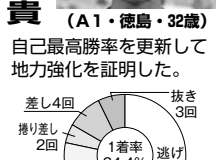

当地4節連続で優出中の畑和宏(広島)は今度こそこの気概で臨む。リズムムと息の藤原啓史朗(岡山)だが、優勝を狙える力は備える。

## シリーズリーダー6

【出場予定選手】(最近6ヵ月：2021年5月6日～11月5日 / 福岡3年：2018年11月6日～2021年11月5日) ■は福岡支部選手

**3853 岩崎 正哉**  
(A1・福岡・49歳)

6月戦でVに前回11月戦では大外から優出3着。

**3944 山口 裕二**  
(A1・長崎・42歳)

1月戦は4コースから鋭い差しハンドル決めV。

**4096 石橋 道友**  
(A1・長崎・40歳)

6月丸亀Vから一般戦では優出を外さず好調。

**4278 藤岡 俊介**  
(A1・兵庫・38歳)

期始めにFを抱えたが道中勝負で活路を開く。

**4522 古澤 光紀**  
(A1・福岡・34歳)

今年GW戦の当地初優勝から勢いに火がついた。

**4812 西野 雄貴**  
(A1・徳島・32歳)

自己最高勝率を更新して地力強化を証明した。

**ベラ坊の福岡支部レーサーに注目!**