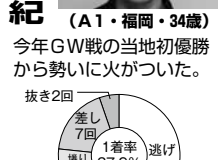

当地4節連続で優出中の畑和宏(広島)は今度こそこの気概で臨む。リズムムと息の藤原啓史朗(岡山)だが、優勝を狙える力は備える。

## シリーズリーダー6

【出場予定選手】(最近6ヵ月：2021年5月6日～11月5日 / 福岡3年：2018年11月6日～2021年11月5日) ■は福岡支部選手

**3853 岩崎 正哉**  
(A1・福岡・49歳)

6月戦でVに前回11月戦では大外から優出3着。

**3944 山口 裕二**  
(A1・長崎・42歳)

1月戦は4コースから鋭い差しハンドル決めV。

**4096 石橋 道友**  
(A1・長崎・40歳)

6月丸亀Vから一般戦では優出を外さず好調。

**4278 藤岡 俊介**  
(A1・兵庫・38歳)

期始めにFを抱えたが道中勝負で活路を開く。

**4522 古澤 光紀**  
(A1・福岡・34歳)

今年GW戦の当地初優勝から勢いに火がついた。

**4812 西野 雄貴**  
(A1・徳島・32歳)

自己最高勝率を更新して地力強化を証明した。

**ベラ坊の福岡支部レーサーに注目!**