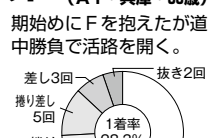

当地4節連続で優出中の畑和宏(広島)は今度こそこの気概で臨む。リズムムと息の藤原啓史朗(岡山)だが、優勝を狙える力は備える。

## シリーズリーダー6

【出場予定選手】(最近6ヵ月：2021年5月6日～11月5日 / 福岡3年：2018年11月6日～2021年11月5日) ■は福岡支部選手

**3853 岩崎 正哉**  
(A1・福岡・49歳)

6月戦でVに前回11月戦では大外から優出3着。

**3944 山口 裕二**  
(A1・長崎・42歳)

1月戦は4コースから鋭い差しハンドル決めV。

**4096 石橋 道友**  
(A1・長崎・40歳)

6月丸亀Vから一般戦では優出を外さず好調。

**4278 藤岡 俊介**  
(A1・兵庫・38歳)

期始めにFを抱えたが道中勝負で活路を開く。

**4522 古澤 光紀**  
(A1・福岡・34歳)

今年GW戦の当地初優勝から勢いに火がついた。

**4812 西野 雄貴**  
(A1・徳島・32歳)

自己最高勝率を更新して地力強化を証明した。

**ベラ坊の福岡支部レーサーに注目!**