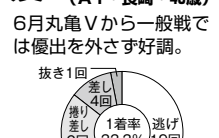

## シリーズリーダー6

【出場予定選手】(最近6ヵ月：2021年5月6日～11月5日 / 福岡3年：2018年11月6日～2021年11月5日) ■は福岡支部選手

**3853 岩崎 正哉**  
(A1・福岡・49歳)

6月戦でVに前回11月戦では大外から優出3着。

**3944 山口 裕二**  
(A1・長崎・42歳)

1月戦は4コースから鋭い差しハンドル決めV。

**4096 石橋 道友**  
(A1・長崎・40歳)

6月丸亀Vから一般戦では優出を外さず好調。

**4278 藤岡 俊介**  
(A1・兵庫・38歳)

期始めにFを抱えたが道中勝負で活路を開く。

**4522 古澤 光紀**  
(A1・福岡・34歳)

今年GW戦の当地初優勝から勢いに火がついた。

**4812 西野 雄貴**  
(A1・徳島・32歳)

自己最高勝率を更新して地力強化を証明した。

**ベラ坊の福岡支部レーサーに注目!**