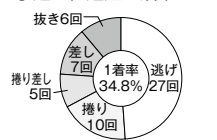

### シリーズリーダー6

**3711 江本 真治**  
(A1・山口・47歳)

昨秋の当地戦は枠を問わない堅実戦で優出した。

**4070 中村 亮太**  
(A1・長崎・41歳)

当地は2年ぶりの出場だが目下2連続優出中。

**4296 岡崎 恭裕**  
(A1・福岡・35歳)

自身もファンも待望する4年ぶりの当地Vへ。

**4347 魚谷 香織**  
(A1・福岡・37歳)

当地は復帰後初参戦で2走前の女子戦で優勝。

**4545 岡村 慶太**  
(A1・福岡・34歳)

準優1号艇で敗れた前回戦の雪辱に力が入る。

**4614 石倉 洋行**  
(A1・福岡・42歳)

今年3度の当地戦は全て予選上位通過の活躍。

べら坊の福岡支部レーサーに注目!

**5148 松本 怜**  
(B1・福岡・28歳)

デビュー3期目の1月児島で初白星を挙げると、3月芦屋では男子相手に2勝目。17万舟の高配当を提供した。旋回力を向上させて、2、3着数も増やす近況だ。