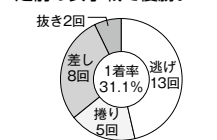

### シリーズリーダー6

**3711 江本 真治**  
(A1・山口・47歳)

昨秋の当地戦は枠を問わない堅実戦で優出した。

**4070 中村 亮太**  
(A1・長崎・41歳)

当地は2年ぶりの出場だが目下2連続優出中。

**4296 岡崎 恭裕**  
(A1・福岡・35歳)

自身もファンも待望する4年ぶりの当地Vへ。

**4347 魚谷 香織**  
(A1・福岡・37歳)

当地は復帰後初参戦で2走前の女子戦で優勝。

**4545 岡村 慶太**  
(A1・福岡・34歳)

準優1号艇で敗れた前回戦の雪辱に力が入る。

**4614 石倉 洋行**  
(A1・福岡・42歳)

今年3度の当地戦は全て予選上位通過の活躍。

べら坊の福岡支部レーサーに注目!

**5148 松本 怜**  
(B1・福岡・28歳)

デビュー3期目の1月児島で初白星を挙げると、3月芦屋では男子相手に2勝目。17万舟の高配当を提供した。旋回力を向上させて、2、3着数も増やす近況だ。