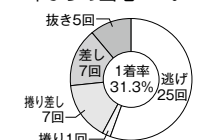

### シリーズリーダー6

**3711 江本 真治**  
(A1・山口・47歳)

昨秋の当地戦は枠を問わない堅実戦で優出した。

**4070 中村 亮太**  
(A1・長崎・41歳)

当地は2年ぶりの出場だが目下2連続優出中。

**4296 岡崎 恭裕**  
(A1・福岡・35歳)

自身もファンも待望する4年ぶりの当地Vへ。

**4347 魚谷 香織**  
(A1・福岡・37歳)

当地は復帰後初参戦で2走前の女子戦で優勝。

**4545 岡村 慶太**  
(A1・福岡・34歳)

準優1号艇で敗れた前回戦の雪辱に力が入る。

**4614 石倉 洋行**  
(A1・福岡・42歳)

今年3度の当地戦は全て予選上位通過の活躍。

べら坊の福岡支部レーサーに注目!

**5148 松本 怜**  
(B1・福岡・28歳)

デビュー3期目の1月児島で初白星を挙げると、3月芦屋では男子相手に2勝目。17万舟の高配当を提供した。旋回力を向上させて、2、3着数も増やす近況だ。