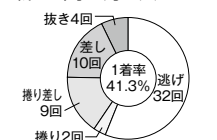

### シリーズリーダー6

**3711 江本 真治**  
(A1・山口・47歳)

昨秋の当地戦は枠を問わない堅実戦で優出した。

**4070 中村 亮太**  
(A1・長崎・41歳)

当地は2年ぶりの出場だが目下2連続優出中。

**4296 岡崎 恭裕**  
(A1・福岡・35歳)

自身もファンも待望する4年ぶりの当地Vへ。

**4347 魚谷 香織**  
(A1・福岡・37歳)

当地は復帰後初参戦で2走前の女子戦で優勝。

**4545 岡村 慶太**  
(A1・福岡・34歳)

準優1号艇で敗れた前回戦の雪辱に力が入る。

**4614 石倉 洋行**  
(A1・福岡・42歳)

今年3度の当地戦は全て予選上位通過の活躍。

べら坊の福岡支部レーサーに注目!

**5148 松本 怜**  
(B1・福岡・28歳)

デビュー3期目の1月児島で初白星を挙げると、3月芦屋では男子相手に2勝目。17万舟の高配当を提供した。旋回力を向上させて、2、3着数も増やす近況だ。