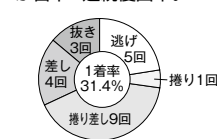

### シリーズリーダー6

**3711 江本 真治**  
(A1・山口・47歳)

昨秋の当地戦は枠を問わない堅実戦で優出した。

**4070 中村 亮太**  
(A1・長崎・41歳)

当地は2年ぶりの出場だが目下2連続優出中。

**4296 岡崎 恭裕**  
(A1・福岡・35歳)

自身もファンも待望する4年ぶりの当地Vへ。

**4347 魚谷 香織**  
(A1・福岡・37歳)

当地は復帰後初参戦で2走前の女子戦で優勝。

**4545 岡村 慶太**  
(A1・福岡・34歳)

準優1号艇で敗れた前回戦の雪辱に力が入る。

**4614 石倉 洋行**  
(A1・福岡・42歳)

今年3度の当地戦は全て予選上位通過の活躍。

べら坊の福岡支部レーサーに注目!

**5148 松本 怜**  
(B1・福岡・28歳)

デビュー3期目の1月児島で初白星を挙げると、3月芦屋では男子相手に2勝目。17万舟の高配当を提供した。旋回力を向上させて、2、3着数も増やす近況だ。