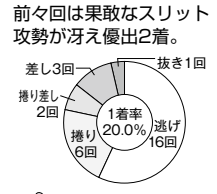

3872 岡田 憲行 (A1・大阪・47歳)

直近の当地戦は予選落ちが続いており奮起する。

3944 山口 裕二 (A1・長崎・44歳)

昨秋の当地GIでは準優3着とあと一歩及ばず。

4095 福来 剛 (A1・東京・41歳)

5年ぶりの出場だが波乗り巧者で不安はない。

4195 前川 守嗣 (A2・福岡・41歳)

前回1月戦は持ち味の追い上げで準優入り。

4430 永田 秀二 (A2・東京・37歳)

前々回は果敢なスリット攻勢が冴え優出2着。

4825 倉持 莉々 (A1・東京・29歳)

3度目の当地参戦となった前回女子戦で優勝。

ペラ坊の福岡支部レーサーに注目!

5117 富名腰桃奈 (B1・福岡・22歳)

師匠の竹井奈美が3月当地女子戦で実戦復帰。その節で富名腰自身は未勝利に終わったが、スローから3度の舟券絡みをした。今回も軽量を活かし、奮闘する。

福岡前回収績 23年 3月 GⅢ・Aレディース ③④⑥②⑥③⑤⑤⑤