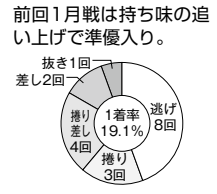

3872 岡田 憲行 (A1・大阪・47歳)

直近の当地戦は予選落ちが続いており奮起する。

3944 山口 裕二 (A1・長崎・44歳)

昨秋の当地GIでは準優3着とあと一歩及ばず。

4095 福来 剛 (A1・東京・41歳)

5年ぶりの出場だが波乗り巧者で不安はない。

4195 前川 守嗣 (A2・福岡・41歳)

前回1月戦は持ち味の追い上げで準優入り。

4430 永田 秀二 (A2・東京・37歳)

前々回は果敢なスリット攻勢が冴え優出2着。

4825 倉持 莉々 (A1・東京・29歳)

3度目の当地参戦となった前回女子戦で優勝。

ペラ坊の福岡支部レーサーに注目!

5117 富名腰桃奈 (B1・福岡・22歳)

師匠の竹井奈美が3月当地女子戦で実戦復帰。その節で富名腰自身は未勝利に終わったが、スローから3度の舟券絡みをした。今回も軽量を活かし、奮闘する。

福岡前回収績 23年 3月 GⅢ・Aレディース ③④⑥②⑥③⑤⑤⑤