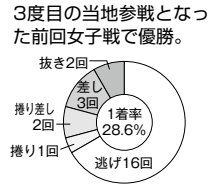

3872 岡田 憲行 (A1・大阪・47歳)

直近の当地戦は予選落ちが続いており奮起する。

3944 山口 裕二 (A1・長崎・44歳)

昨秋の当地GIでは準優3着とあと一歩及ばず。

4095 福来 剛 (A1・東京・41歳)

5年ぶりの出場だが波乗り巧者で不安はない。

4195 前川 守嗣 (A2・福岡・41歳)

前回1月戦は持ち味の追い上げで準優入り。

4430 永田 秀二 (A2・東京・37歳)

前々回は果敢なスリット攻勢が冴え優出2着。

4825 倉持 莉々 (A1・東京・29歳)

3度目の当地参戦となった前回女子戦で優勝。

ペラ坊の福岡支部レーサーに注目!

5117 富名腰桃奈 (B1・福岡・22歳)

師匠の竹井奈美が3月当地女子戦で実戦復帰。その節で富名腰自身は未勝利に終わったが、スローから3度の舟券絡みをした。今回も軽量を活かし、奮闘する。

福岡前回収績 23年 3月 GⅢ・Aレディース ③④⑥②⑥③⑤⑤⑤