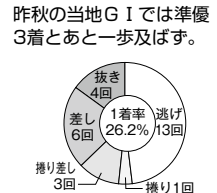

男女混合の5日間シリーズ! 倉持が男子相手に堂々と立ち向かう!

男女混合の5日間シリーズ。昨年はSG初出場に当地を含む2優勝、今期適用勝率が女子ナンバーワンの倉持莉々(東京)に期待したい。1月びわこ混合戦では優勝こそ逃したが、男子相手に堂々とした走りでの優出している点も大きなアピール材料になる。

対する男子勢も負けられず、山口裕二(長崎)は3月地元の大村で昨年

の賞金王・白井英治を抑えて今年初優勝と好調だ。

波乗り巧者の福来剛(東京)もコース不問の攻めで上位着を奪う。岡田憲行(大阪)も堅実な走りでの舟券貢献度が高く、現在A2級だが永田秀二(東京)も地力はある。地元の前川守嗣(福岡)、飛び級でのA1級初昇級へ好ペースの佐藤悠(福井)も気合を見せる。

シリーズリーダー6

(最近6ヵ月: 2022年9月6日~2023年3月5日/福岡3年: 2020年3月6日~2023年3月5日) ■は福岡支部選手。♥は女子選手)

3872 岡田 憲行 (A1・大阪・47歳)

直近の当地戦は予選落ちが続いており奮起する。

3944 山口 裕二 (A1・長崎・44歳)

昨秋の当地GIでは準優3着とあと一歩及ばず。

4095 福来 剛 (A1・東京・41歳)

5年ぶりの出場だが波乗り巧者で不安はない。

4195 前川 守嗣 (A2・福岡・41歳)

前回1月戦は持ち味の追い上げで準優入り。