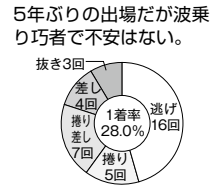

3872 岡田 憲行 (A1・大阪・47歳)

直近の当地戦は予選落ちが続いており奮起する。

3944 山口 裕二 (A1・長崎・44歳)

昨秋の当地GIでは準優3着とあと一歩及ばず。

4095 福来 剛 (A1・東京・41歳)

5年ぶりの出場だが波乗り巧者で不安はない。

4195 前川 守嗣 (A2・福岡・41歳)

前回1月戦は持ち味の追い上げで準優入り。

4430 永田 秀二 (A2・東京・37歳)

前々回は果敢なスリット攻勢が冴え優出2着。

4825 倉持 莉々 (A1・東京・29歳)

3度目の当地参戦となった前回女子戦で優勝。

ペラ坊の福岡支部レーサーに注目!

5117 富名腰桃奈 (B1・福岡・22歳)

師匠の竹井奈美が3月当地女子戦で実戦復帰。その節で富名腰自身は未勝利に終わったが、スローから3度の舟券絡みをした。今回も軽量を活かし、奮闘する。

福岡前回収績 23年 3月 GⅢ・Aレディース ③④⑥②⑥③⑤⑤⑤