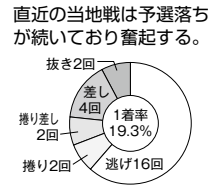

男女混合の5日間シリーズ! 倉持が男子相手に堂々と立ち向かう!

男女混合の5日間シリーズ。昨年はSG初出場に当地を含む2優勝、今期適用勝率が女子ナンバーワンの倉持莉々(東京)に期待したい。1月びわこ混合戦では優勝こそ逃したが、男子相手に堂々とした走りでの優出している点も大きなアピール材料になる。

対する男子勢も負けられず、山口裕二(長崎)は3月地元の大村で昨年

の賞金王・白井英治を抑えて今年初優勝と好調だ。

波乗り巧者の福来剛(東京)もコース不問の攻めで上位着を奪う。岡田憲行(大阪)も堅実な走りでの舟券貢献度が高く、現在A2級だが永田秀二(東京)も地力はある。地元の前川守嗣(福岡)、飛び級でのA1級初昇級へ好ペースの佐藤悠(福井)も気合を見せる。

シリーズリーダー6

(最近6ヵ月: 2022年9月6日~2023年3月5日/福岡3年: 2020年3月6日~2023年3月5日) ■は福岡支部選手。♥は女子選手)

3872 岡田 憲行 (A1・大阪・47歳)

直近の当地戦は予選落ちが続いており奮起する。

3944 山口 裕二 (A1・長崎・44歳)

昨秋の当地GIでは準優3着とあと一歩及ばず。

4095 福来 剛 (A1・東京・41歳)

5年ぶりの出場だが波乗り巧者で不安はない。

4195 前川 守嗣 (A2・福岡・41歳)

前回1月戦は持ち味の追い上げで準優入り。